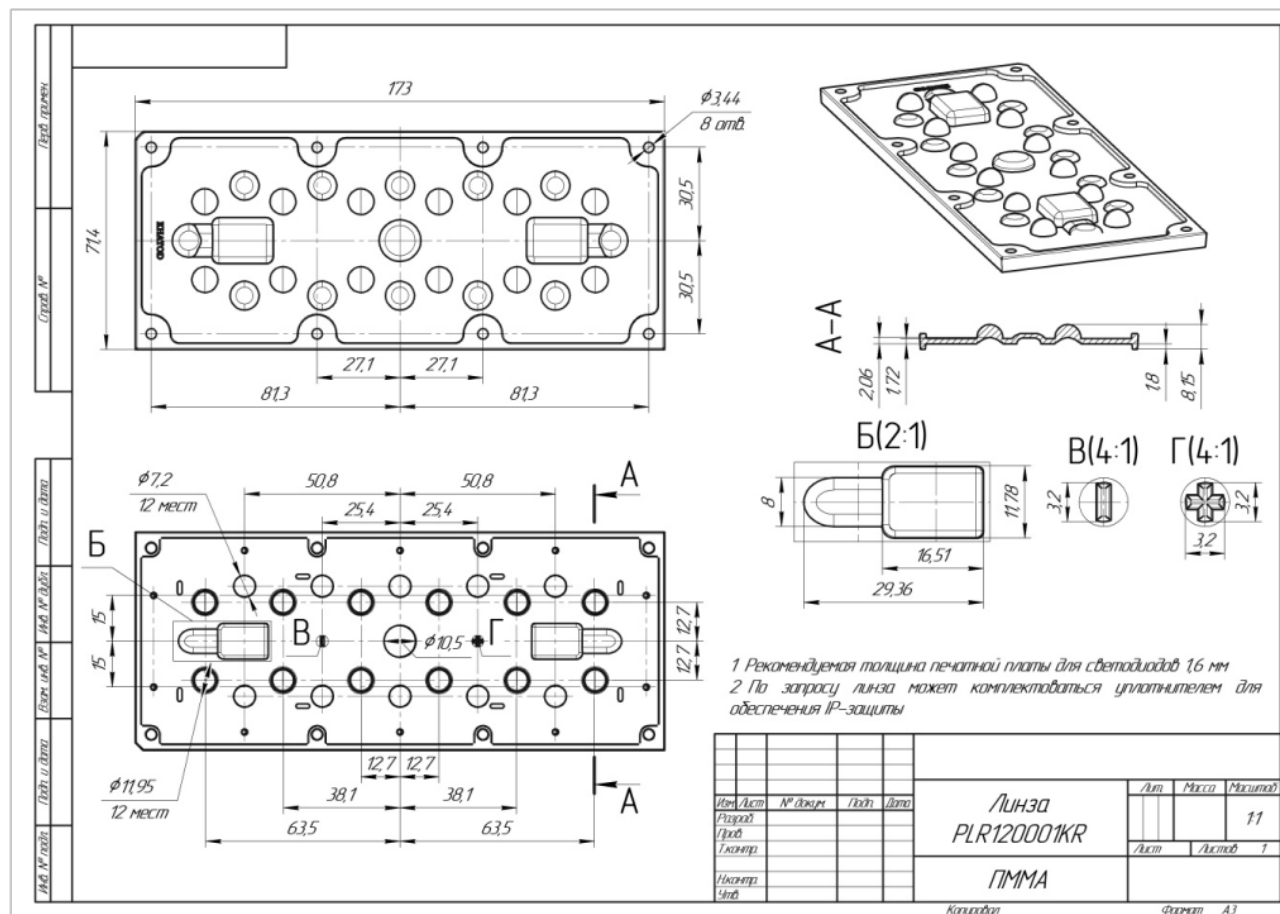

Характеристики линзы

Наименование:	Значение:
Тип:	мультилинза
Размеры:	173,00 мм × 71,40 мм × 8,16 мм
Материал (Траб.):	PMMA (- 40°C ... + 85°C)
Крепление:	винты
Для светодиодов:	5050, 3535, 3528, 3030
FWHM:	60°
Эффективность:	94 %
Степень защиты:	Ip67