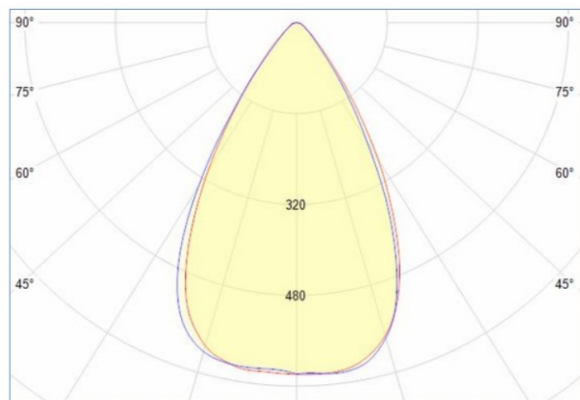

Характеристики модели «PHAETON 160»

Наименование:	Значение:
Световой поток светильника, Лм	13200 Лм
Потребляемая мощность, Вт	не более 160
Напряжение питающей сети, В	170-264
Частота питающей сети, Гц	50-60
Потребляемый ток, А	не более 0,5
Коэффициент мощности cosФ,	не менее 0,98
Температура цветовая, К	4500-5500
Индекс цветопередачи, Ra	> 80
Температура окружающей среды, оС	от- 65 до +45
Степень защиты, IP	65
Масса в упаковке, кг	5,6
Габаритные размеры без крепления, мм	520*212,2*86,3
Крепление:	подвесное, скоба – настенное, консольное (до 55,5 мм)
Габаритные размеры в упаковке, мм	600*213*90
Масса без крепления, кг	5

Вся продукция под торговой маркой «Welightit» разрабатывается собственным конструкторским отделом.

ЛИНЗА

PLR120001KR - 60° FWHM

Линза для столба 6-10 м.

Линзы ООО Катод, аналог 100% Лидел.

Пульсация менее 1%

Характеристики линзы

Наименование:	Значение:
Тип:	мультилинза
Размеры:	173,00 мм × 71,40 мм × 8,16 мм
Материал (Траб.):	PMMA (- 40°C ... + 85°C)
Крепление:	винты
Для светодиодов:	5050, 3535, 3528, 3030
FWHM:	60°
Эффективность:	94 %
Степень защиты:	Ip67