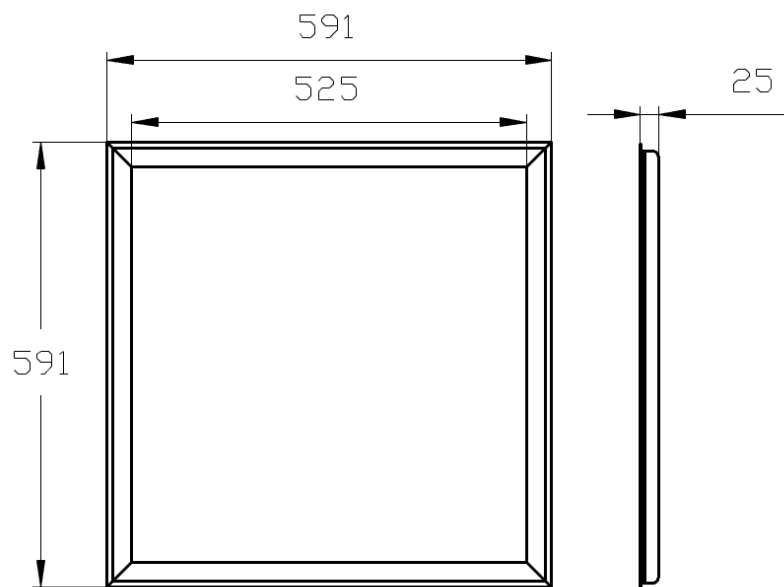

РАЗМЕРЫ И ДИАГРАММА

Уникальный дизайн светильника разработан в конструкторском бюро ООО «ВИЛАЙТИТ». Стандартно предлагаются два варианта светового потока и два типа упаковки (в разобранном виде, что значительно уменьшает размер упаковки, и в собранном виде, что позволяет начать эксплуатацию светильника за 2-3 минуты).

По запросу клиента возможно изготовление модификации светодиодного светильника с нестандартным световым потоком и в конструкции для подвесных потолков системы «Грильято» или для подвеса на тросиках.