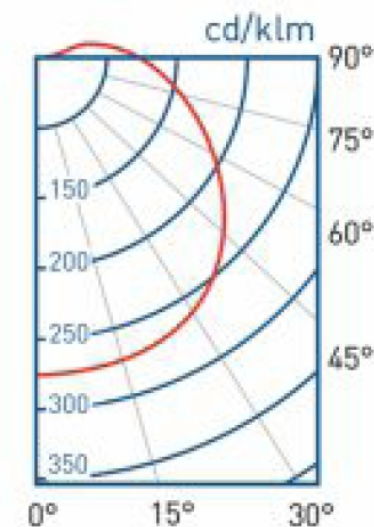

РАЗМЕРЫ И ДИАГРАММА

Уникальный дизайн светильника разработан в конструкторском бюро ООО «ВИЛАЙТИТ». Стандартно предлагаются два варианта светового потока и два типа упаковки (в разобранном виде, что значительно уменьшает размер упаковки, и в собранном виде, что позволяет начать эксплуатацию светильника за 2-3 минуты).

По запросу клиента возможно изготовление модификации светодиодного светильника с нестандартным световым потоком и в конструкции для подвесных потолков системы «Грильято» или для подвеса на тросиках.